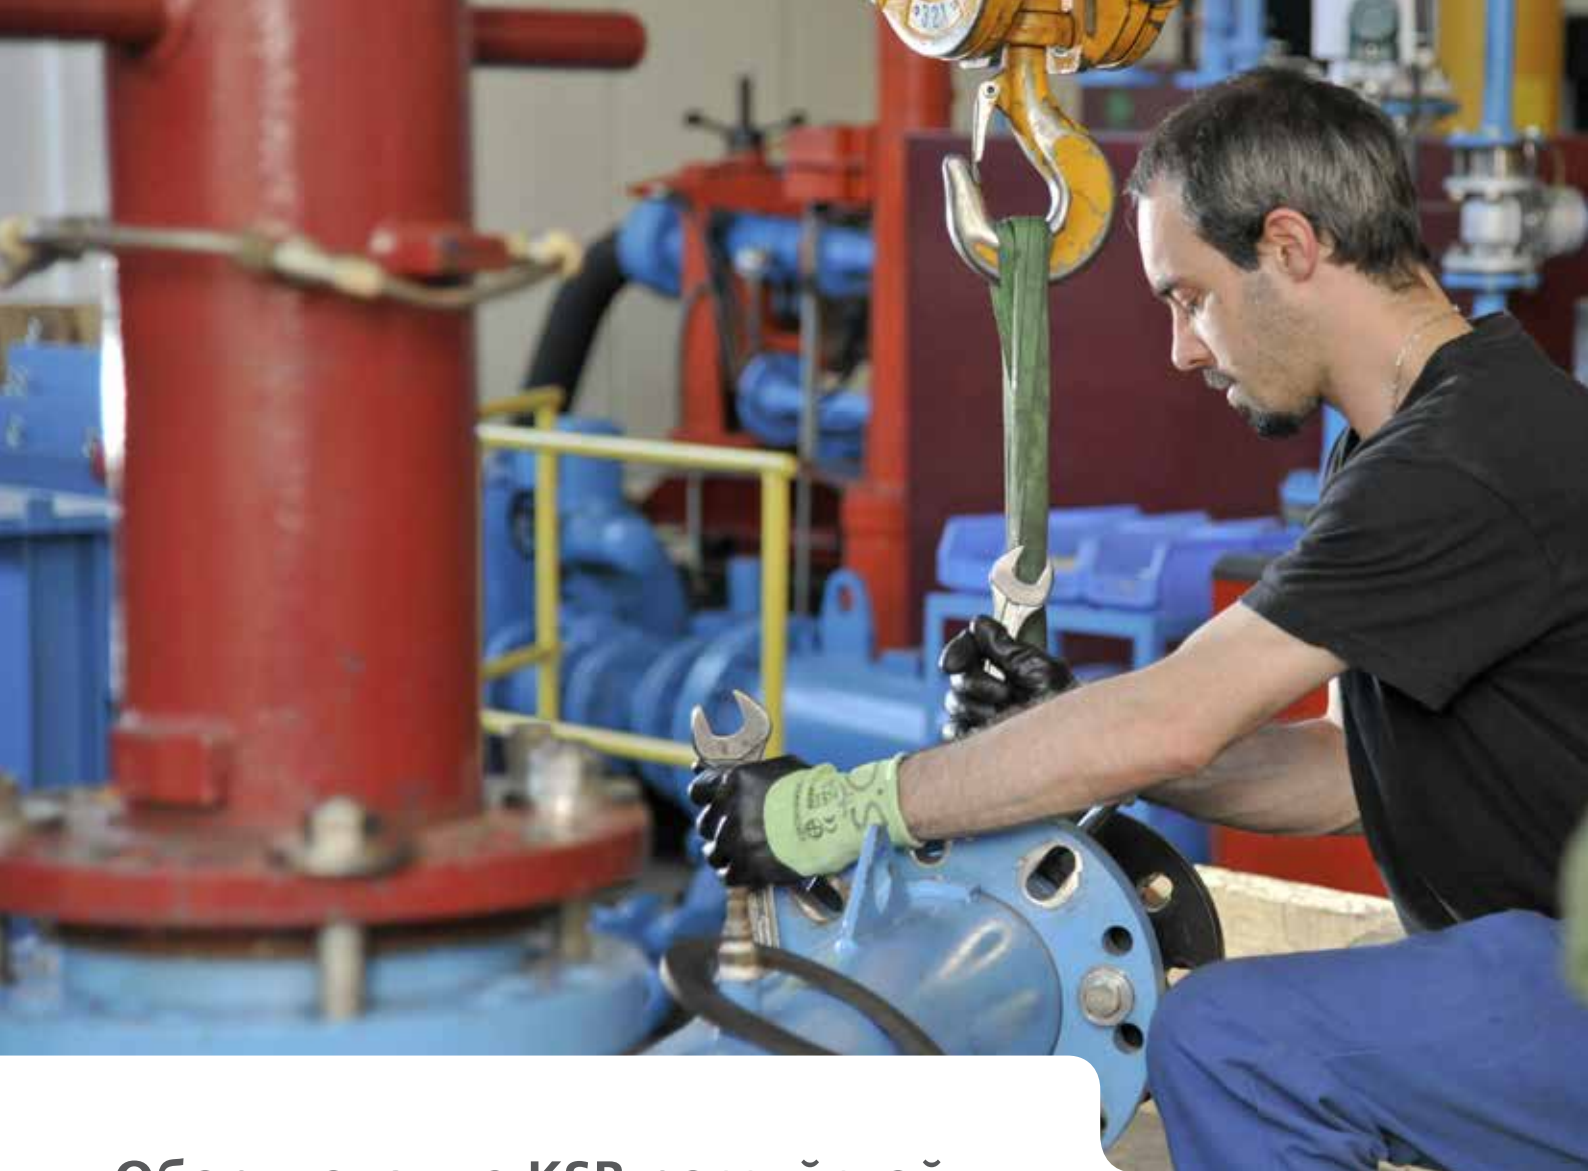

Оборудование KSB российской сборки: **документы и сертификаты**

Вся продукция KSB российской сборки соответствует техническим регламентам Таможенного союза. Получены декларации соответствия для установок повышения давления серий Nuamat K/VP/LK/IV/IVP/SVP и центробежных насосов сухой установки.

С 2014 г. российские установки допущены к применению в системах пожаротушения, получен добровольный сертификат соответствия пожарной безопасности. Шкафы управления, используемые в установках, полностью соответствуют всем требованиям, сертифицированы отдельно.

ООО «КСБ» имеет сертификат ГОСТ ISO 9001–2011 на весь спектр своих услуг. Продукция и услуги ООО «КСБ» полностью соответствуют действующим нормам РФ и имеют документы, подтверждающие производство в России.