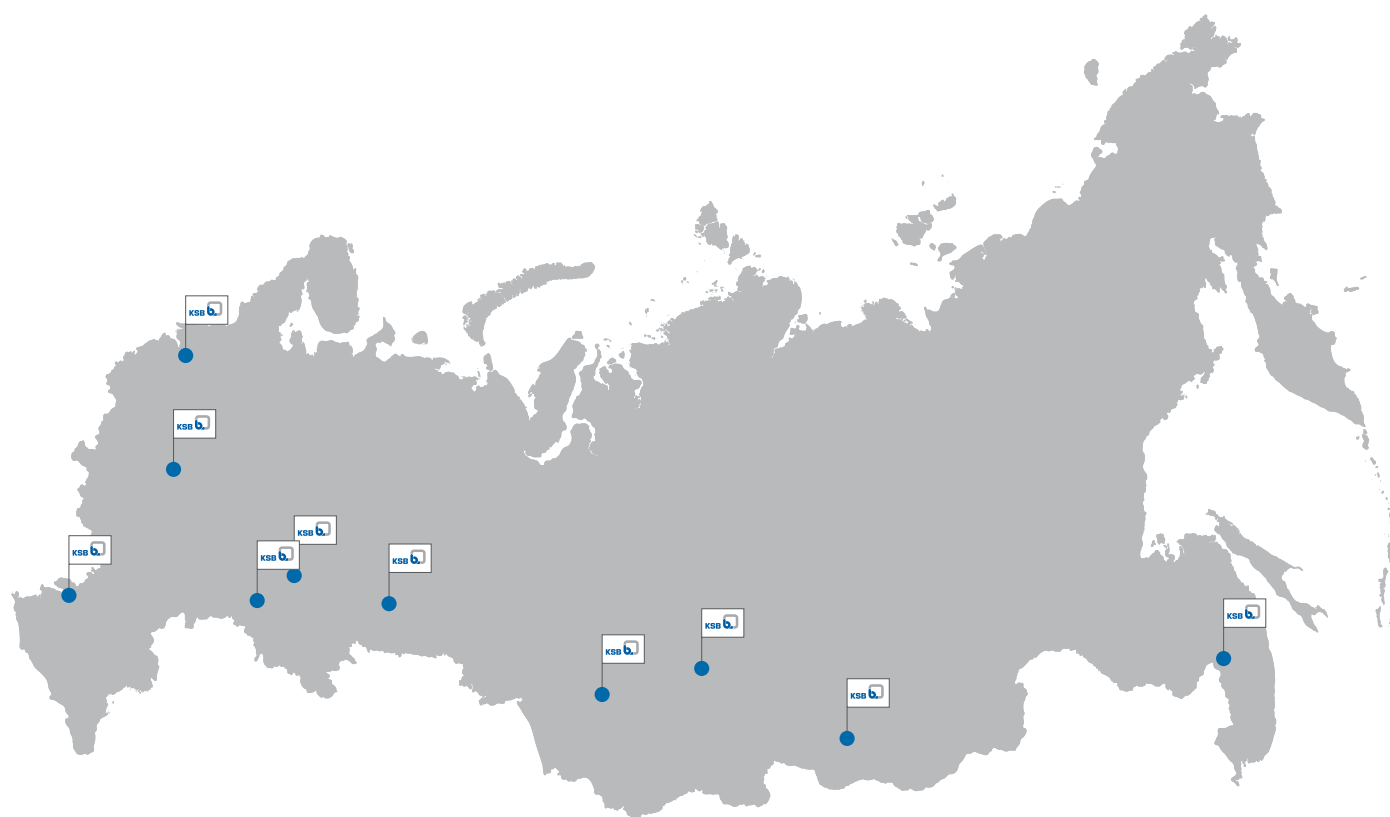

KSB в России

Представительство KSB в России открылось в Москве в 1986 году, 21 июня 2005 года было основано дочернее предприятие KSB - ООО «КСБ». На сегодняшний день ООО «КСБ» имеет филиалы во всех федеральных округах России и дочерние компании в Белоруссии, Казахстане, Украине.

История сотрудничества советских предприятий с концерном KSB корнями своими уходит в 30-е годы XX века, на заре строительства первых химических, нефтехимических предприятий и энергетических объектов (ТЭЦ, ГЭС, ГРЭС). Первый процессный насос KSB был поставлен в Советский Союз в 1930 году.

Спектр услуг ООО «КСБ»:

- подбор и поставка оборудования KSB
- разработка системных решений
- техническая поддержка на стадии проектирования
- шефмонтаж и пуско-наладка, ввод в эксплуатацию
- гарантийное и послегарантийное обслуживание и ремонт
- предоставление индивидуальных сервисных программ
- технические консультации и обучение партнеров, проектировщиков, заказчиков, специалистов служб эксплуатации и сервиса

Филиалы KSB в городах:

Москва, Санкт-Петербург, Екатеринбург, Иркутск, Казань, Красноярск, Новосибирск, Ростов-на-Дону, Самара, Хабаровск